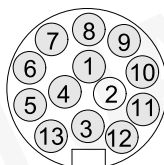

03/20 >>

747266

13-PIN

ISO 11446

Für aktuellste Version scannen
Scan for current version

- (D)** Einbauanleitung
- (GB)** Installation instructions
- (F)** Consignes de montage
- (NL)** Montagehandleiding
- (DK)** Montagevejledning
- (N)** Monteringsinstruksjon
- (S)** Installationsanvisning
- (FIN)** Asennusohje
- (I)** Istruzioni per il montaggio
- (E)** Instrucciones de montaje
- (P)** Instruções de montagem
- (GR)** Οδηγίες εγκατάστασης
- (CZ)** Návod k montáži