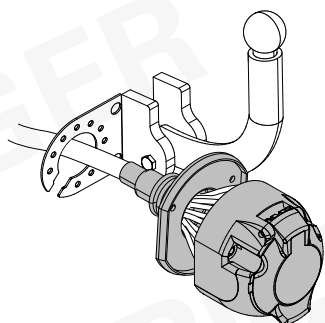

03/20 >>

747266

13-PIN

ISO 11446

Für aktuellste Version scannen
Scan for current version

- (D)** Einbauanleitung
- (GB)** Installation instructions
- (F)** Consignes de montage
- (NL)** Montagehandleiding
- (DK)** Montagevejledning
- (N)** Monteringsinstruksjon
- (S)** Installationsanvisning
- (FIN)** Asennusohje
- (I)** Istruzioni per il montaggio
- (E)** Instrucciones de montaje
- (P)** Instruções de montagem
- (GR)** Οδηγίες εγκατάστασης
- (CZ)** Návod k montáži